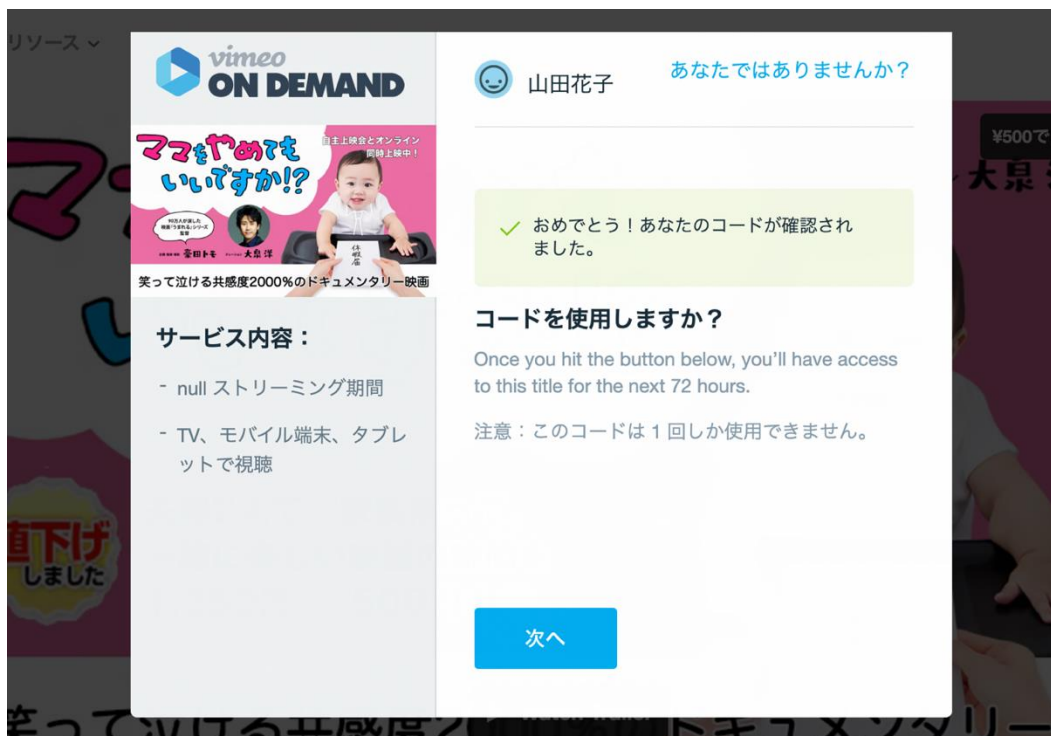

※上記画面が出て、次へを押していただいて初めて視聴コードの使用(視聴チケット)の手続きが完了です。もし上記の画面が出てこない場合は、お手数ですが、再度視聴URLをブラウザに貼り付けてEnterを押していただくと、上記画面が出てくる場合がございますのでお試しください。